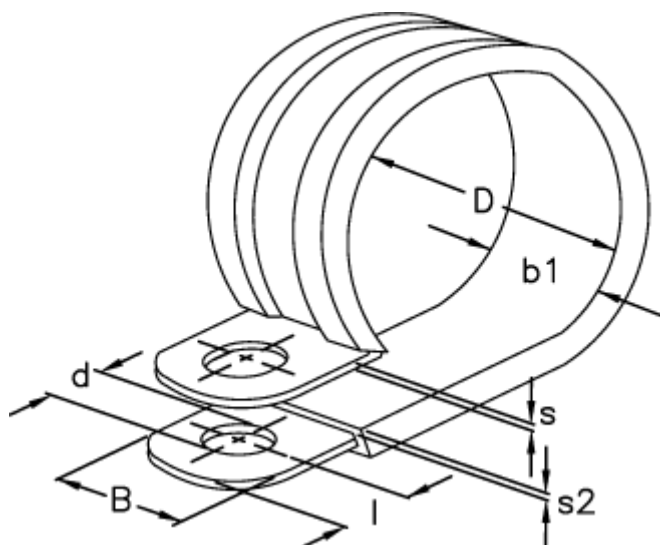

Varenummer: 029457112039

Beskrivelse: Norma rørbøjle RLGU 1. 39/12 W1

Mål

| | |
|------------|-------|
| b1 | = 15 |
| Bredde B | = 12 |
| d | = 6.4 |
| Diameter D | = 39 |
| l | = 6 |
| s | = 0.8 |
| s2 | = 1.2 |